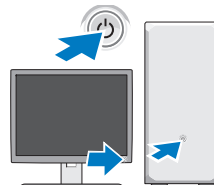

**a** Det blå VGA-kabel.

**b** Det hvide DVI-kabel.

**c** VGA-kablet til en DVI-adaptor.

**4** Forbind USB-tastatur eller mus (valgfrit).

**5** Tilslut strømkabler.

**6** Tryk på tænd/sluk-knapperne på skærmen og computeren.  
Til Minitower                      Til Slimtower