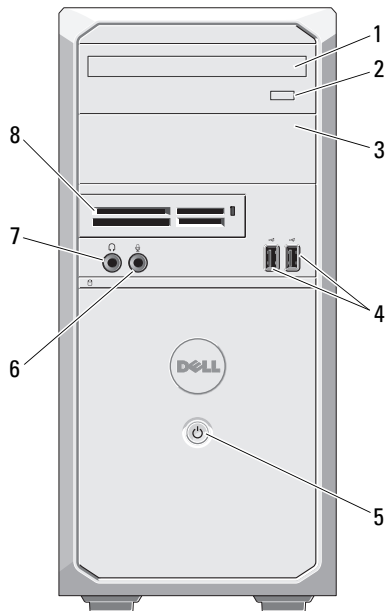

### Minitower – set forfra og bagfra

- 1 optisk drev
- 2 udløserknap til optisk drev
- 3 optisk drevbås
- 4 USB 2.0-stik (2)
- 5 tænd/sluk-knap
- 6 mikrofonstik
- 7 hovedtelefonstik
- 8 19-i-1 mediekortlæser
- 9 strømkabelstik
- 10 kontakt til valg af spænding
- 11 stik på bagpanel
- 12 udvidelseskortstik (4)