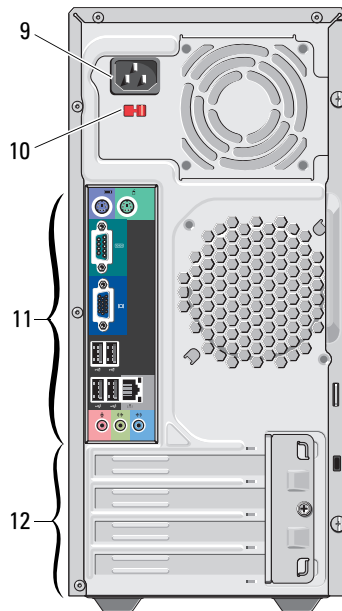

### Minitower – set forfra og bagfra

- 1 optisk drev
- 2 udløserknap til optisk drev
- 3 optisk drevbås
- 4 USB 2.0-stik (2)
- 5 tænd/sluk-knap
- 6 mikrofonstik
- 7 hovedtelefonstik
- 8 19-i-1 mediekortlæser
- 9 strømkabelstik
- 10 kontakt til valg af spænding
- 11 stik på bagpanel
- 12 udvidelseskortstik (4)

## Slimtower – set forfra og bagfra

- 1 tænd/sluk-knap
- 2 udløserknap til optisk drev
- 3 lampe for drevaktivitet
- 4 8-i-1 mediekortlæser (ekstraudstyr)
- 5 hovedtelefonstik
- 6 mikrofonstik
- 7 USB 2.0-stik (2)
- 8 optisk drev-bakke
- 9 stik på bagpanel
- 10 udvidelseskortstik (4)
- 11 strømkabelstik

## Minitower og slimtower – bagpanel

- 1 PS/2-musestik
- 2 lysindikator for linkintegritet
- 3 stik til netværksadapter
- 4 lysindikator for netværksaktivitet
- 5 stik til indgående linje
- 6 stik til udgående linje
- 7 mikrofonstik
- 8 USB 2.0-stikforbindelser (4)
- 9 VGA-stik
- 10 serielt stik
- 11 PS/2-tastaturstik