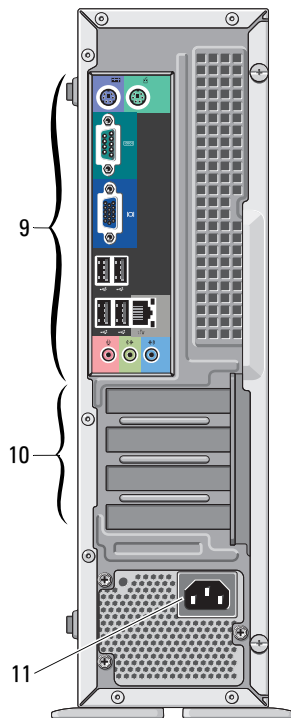

### Minitower – set forfra og bagfra

- 1 optisk drev
- 2 udløserknap til optisk drev
- 3 optisk drevbås
- 4 USB 2.0-stik (2)
- 5 tænd/sluk-knap
- 6 mikrofonstik
- 7 hovedtelefonstik
- 8 19-i-1 mediekortlæser
- 9 strømkabelstik
- 10 kontakt til valg af spænding
- 11 stik på bagpanel
- 12 udvidelseskortstik (4)

**BEMÆRK:** Kontakten til valg af spænding findes ikke på 250 W PFC strømforsyninger.

For Minitower - Reguleringsmodel: D07M Reguleringsstype: D07M001  
For Slimtower - Reguleringsmodel: D03D Reguleringsstype: D03D001

## Slimtower – set forfra og bagfra

- 1 tænd/sluk-knap
- 2 udløserknap til optisk drev
- 3 lampe for drevaktivitet
- 4 8-i-1 mediekortlæser (ekstraudstyr)
- 5 hovedtelefonstik
- 6 mikrofonstik
- 7 USB 2.0-stik (2)
- 8 optisk drev-bakke
- 9 stik på bagpanel
- 10 udvidelseskortstik (4)
- 11 strømkabelstik

## Minitower og slimtower – bagpanel

- 1 PS/2-musestik
- 2 lysindikator for linkintegritet
- 3 stik til netværksadapter
- 4 lysindikator for netværksaktivitet
- 5 stik til indgående linje
- 6 stik til udgående linje
- 7 mikrofonstik
- 8 USB 2.0-stikforbindelser (4)
- 9 VGA-stik
- 10 serielt stik
- 11 PS/2-tastaturstik