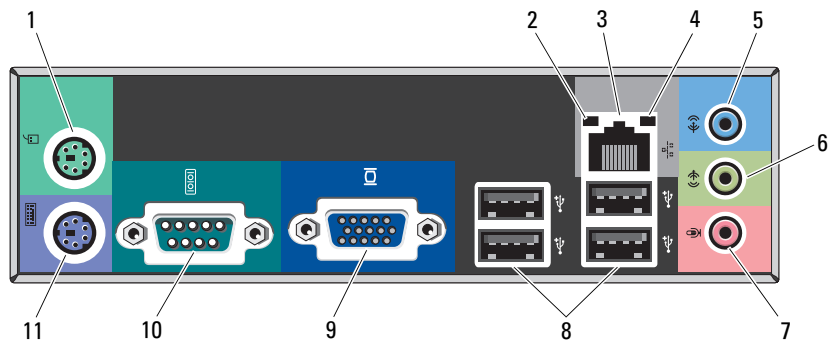

## Slimtower – set forfra og bagfra

- 1 tænd/sluk-knap
- 2 udløserknap til optisk drev
- 3 lampe for drevaktivitet
- 4 8-i-1 mediekortlæser (ekstraudstyr)
- 5 hovedtelefonstik
- 6 mikrofonstik
- 7 USB 2.0-stik (2)
- 8 optisk drev-bakke
- 9 stik på bagpanel
- 10 udvidelseskortstik (4)
- 11 strømkabelstik

## Minitower og slimtower – bagpanel

- 1 PS/2-musestik
- 2 lysindikator for linkintegritet
- 3 stik til netværksadapter
- 4 lysindikator for netværksaktivitet
- 5 stik til indgående linje
- 6 stik til udgående linje
- 7 mikrofonstik
- 8 USB 2.0-stikforbindelser (4)
- 9 VGA-stik
- 10 serielt stik
- 11 PS/2-tastaturstik