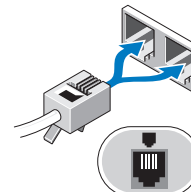

## Minitower og slimtower – bagpanel

- 1 PS/2-musestik
- 2 lysindikator for linkintegritet
- 3 stik til netværksadapter
- 4 lysindikator for netværksaktivitet
- 5 stik til indgående linje
- 6 stik til udgående linje
- 7 mikrofonstik
- 8 USB 2.0-stikforbindelser (4)
- 9 VGA-stik
- 10 serielt stik
- 11 PS/2-tastaturstik

**BEMÆRK:** Visse enheder er måske ikke inkluderet, hvis du ikke bestilte dem.

**1** Tilslut netværkskablet (valgfrit).

**2** Tilslut modemmet (valgfrit).

**3** Tilslut skærmen med (kun) et af følgende kabler: