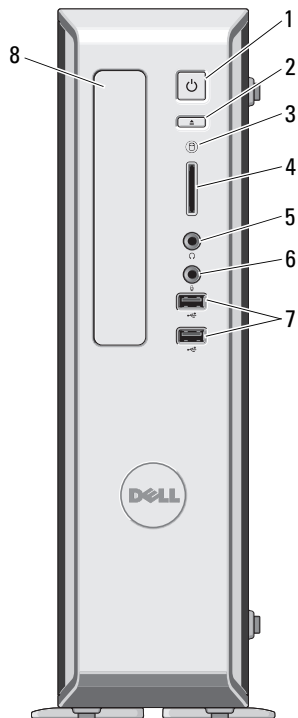

### Minitower – set forfra og bagfra

- 1 optisk drev
- 2 udløserknap til optisk drev
- 3 optisk drevbås
- 4 USB 2.0-stik (2)
- 5 tænd/sluk-knap
- 6 mikrofonstik
- 7 hovedtelefonstik
- 8 19-i-1 mediekortlæser
- 9 strømkabelstik
- 10 kontakt til valg af spænding
- 11 stik på bagpanel
- 12 udvidelseskortstik (4)

**BEMÆRK:** Kontakten til valg af spænding findes ikke på 250 W PFC strømforsyninger.

For Minitower - Reguleringsmodel: D07M Reguleringsstype: D07M001  
For Slimtower - Reguleringsmodel: D03D Reguleringsstype: D03D001

## Slimtower – set forfra og bagfra

- 1 tænd/sluk-knap
- 2 udløserknap til optisk drev
- 3 lampe for drevaktivitet
- 4 8-i-1 mediekortlæser (ekstraudstyr)
- 5 hovedtelefonstik
- 6 mikrofonstik
- 7 USB 2.0-stik (2)
- 8 optisk drev-bakke
- 9 stik på bagpanel
- 10 udvidelseskortstik (4)
- 11 strømkabelstik

## Minitower og slimtower – bagpanel

- 1 PS/2-musestik
- 2 lysindikator for linkintegritet
- 3 stik til netværksadapter
- 4 lysindikator for netværksaktivitet
- 5 stik til indgående linje
- 6 stik til udgående linje
- 7 mikrofonstik
- 8 USB 2.0-stikforbindelser (4)
- 9 VGA-stik
- 10 serielt stik
- 11 PS/2-tastaturstik