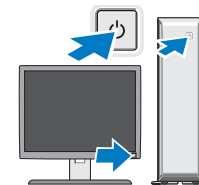

**a** Det blå VGA-kabel.

**b** Det hvide DVI-kabel.

**c** VGA-kablet til en DVI-adaptor.

**4** Forbind USB-tastatur eller mus (valgfrit).

**5** Tilslut strømkabler.

**6** Tryk på tænd/sluk-knapperne på skærmen og computeren.  
Til Minitower                      Til Slimtower